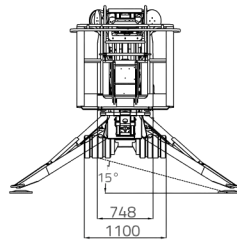

## PERFORMANCE III S

-  15,40 m
-  6,60 m
-  4,02 m
-  3,40 m
-  1,99 m
-  1335x690xh.1100 mm
-  124° (+/-62°)
-  16° / 28,7%
-  1950 kg / 4299 lb (Honda)
-  Honda iGX390 - 11,7CV 3600rpm  
HATZ 1B40 - 10CV 3600rpm

-  230V / 50 Hz - 2,2 Kw  
110V / 50 Hz - 2,2 Kw
-  748 / 1100 mm
-  2800 x 2800mm
-  Automatic set up system III s std  
III s - Abstütz- und Einfahrtomatik  
serienmässig
-  Remote control  
Kabelfernbedienung
-  GPRS-GPS
-  R.A.H.M.
-  100Ah/36V  
Optional - Optional