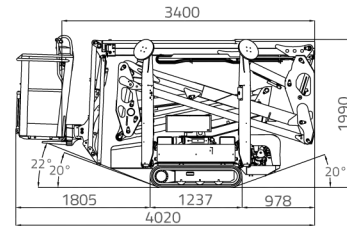

## PERFORMANCE III S

-  15,40 m
-  6,60 m
-  4,02 m
-  3,40 m
-  1,99 m
-  1335x690xh.1100 mm
-  124° (+/-62°)
-  16° / 28,7%
-  1950 kg / 4299 lb (Honda)
-  Honda iGX390 - 11,7CV 3600rpm  
HATZ 1B40 - 10CV 3600rpm

-  230V / 50 Hz - 2,2 Kw  
110V / 50 Hz - 2,2 Kw
-  748 / 1100 mm
-  2800 x 2800mm
-  Automatic set up system III s std  
III s - Abstütz- und Einfahrtomatik  
serienmässig
-  Remote control  
Kabelfernbedienung
-  GPRS-GPS
-  R.A.H.M.
-  100Ah/36V  
Optional - Optional