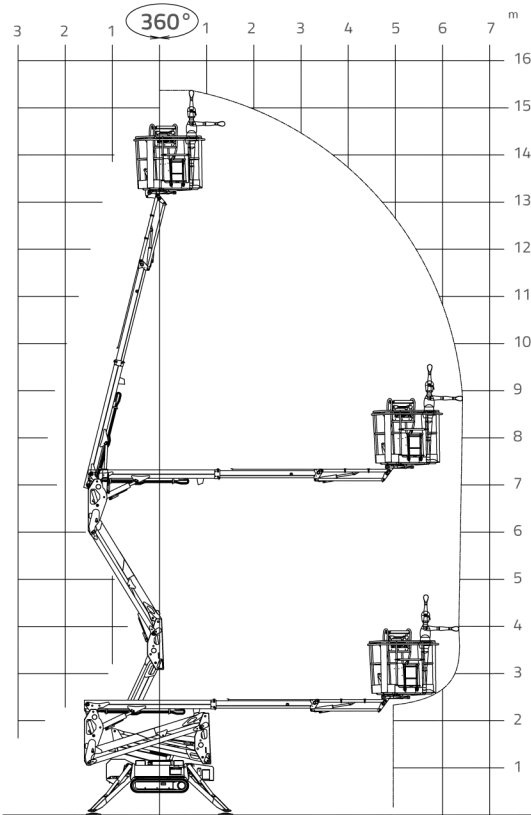

# LIGHTLIFT 15.70

## PERFORMANCE III S

-  15,40 m
-  6,60 m
-  4,02 m
-  3,40 m
-  1,99 m
-  1335x690xh.1100 mm
-  124° (+/-62°)
-  16° / 28,7%
-  1950 kg / 4299 lb (Honda)
-  Honda iGX390 - 11,7CV 3600rpm  
HATZ 1B40 - 10CV 3600rpm

-  230V / 50 Hz - 2,2 Kw  
110V / 50 Hz - 2,2 Kw
-  748 / 1100 mm
-  2800 x 2800mm
-  Automatic set up system III s std  
III s - Abstütz- und Einfahrtomatik  
serienmässig
-  Remote control  
Kabelfernbedienung
-  GPRS-GPS
-  R.A.H.M.
-  100Ah/36V  
Optional - Optional